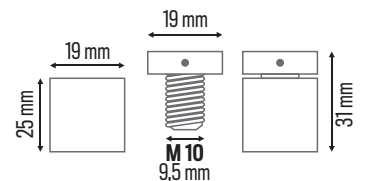

Diametro 13 mm
Distanza dalla Parete 19 mm
Spessore Targa fino a 10 mm

Alu Hoop
Testa Cupola

ARGENTO
cod. 109551

ALU LARGE 1925

Distanziale in alluminio

/ Dettaglio prodotto

Diametro 19 mm
Distanza dalla Parete 25 mm
Spessore Targa fino a 14 mm