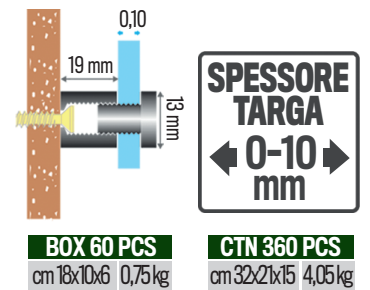

ALU SMALL 1313

Distanziale in alluminio

/ Dettaglio prodotto

Diametro 13 mm
Distanza dalla Parete 13 mm
Spessore Targa fino a 6 mm

Alu Hoop
Testa Cupola

ALU MEDI 1319

Distanziale in alluminio

/ Dettaglio prodotto

Diametro 13 mm
Distanza dalla Parete 19 mm
Spessore Targa fino a 10 mm

Alu Hoop
Testa Cupola

ARGENTO
cod. 109551

ALU LARGE 1925

Distanziale in alluminio

/ Dettaglio prodotto

Diametro 19 mm
Distanza dalla Parete 25 mm
Spessore Targa fino a 14 mm