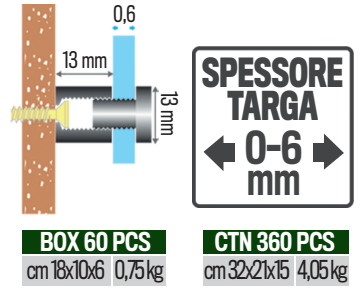

ALU SMALL 1313

Distanziale in alluminio

/ Dettaglio prodotto

Diametro 13 mm
Distanza dalla Parete 13 mm
Spessore Targa fino a 6 mm

Alu Hoop
Testa Cupola

ALU MEDI 1319

Distanziale in alluminio

/ Dettaglio prodotto

Diametro 13 mm
Distanza dalla Parete 19 mm
Spessore Targa fino a 10 mm

Alu Hoop
Testa Cupola

ARGENTO
cod. 109551

ALU LARGE 1925

Distanziale in alluminio

/ Dettaglio prodotto

Diametro 19 mm
Distanza dalla Parete 25 mm
Spessore Targa fino a 14 mm