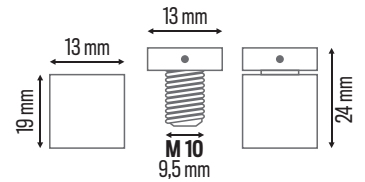

ALU SMALL 1313

Distanziale in alluminio

/ Dettaglio prodotto

Diametro 13 mm
Distanza dalla Parete 13 mm
Spessore Targa fino a 6 mm

Alu Hoop
Testa Cupola

ALU MEDI 1319

Distanziale in alluminio

/ Dettaglio prodotto

Diametro 13 mm
Distanza dalla Parete 19 mm
Spessore Targa fino a 10 mm

Alu Hoop
Testa Cupola

ARGENTO
cod. 109551

ALU LARGE 1925

Distanziale in alluminio

/ Dettaglio prodotto

Diametro 19 mm
Distanza dalla Parete 25 mm
Spessore Targa fino a 14 mm