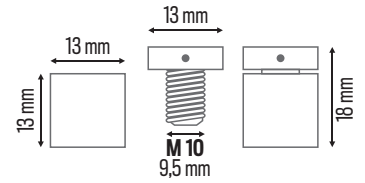

ALU SMALL 1313

Distanziale in alluminio

/ Dettaglio prodotto

Diametro 13 mm
Distanza dalla Parete 13 mm
Spessore Targa fino a 6 mm

Alu Hoop
Testa Cupola

ALU MEDI 1319

Distanziale in alluminio

/ Dettaglio prodotto

Diametro 13 mm
Distanza dalla Parete 19 mm
Spessore Targa fino a 10 mm

Alu Hoop
Testa Cupola

ARGENTO
cod. 109551

ALU LARGE 1925

Distanziale in alluminio

/ Dettaglio prodotto

Diametro 19 mm
Distanza dalla Parete 25 mm
Spessore Targa fino a 14 mm